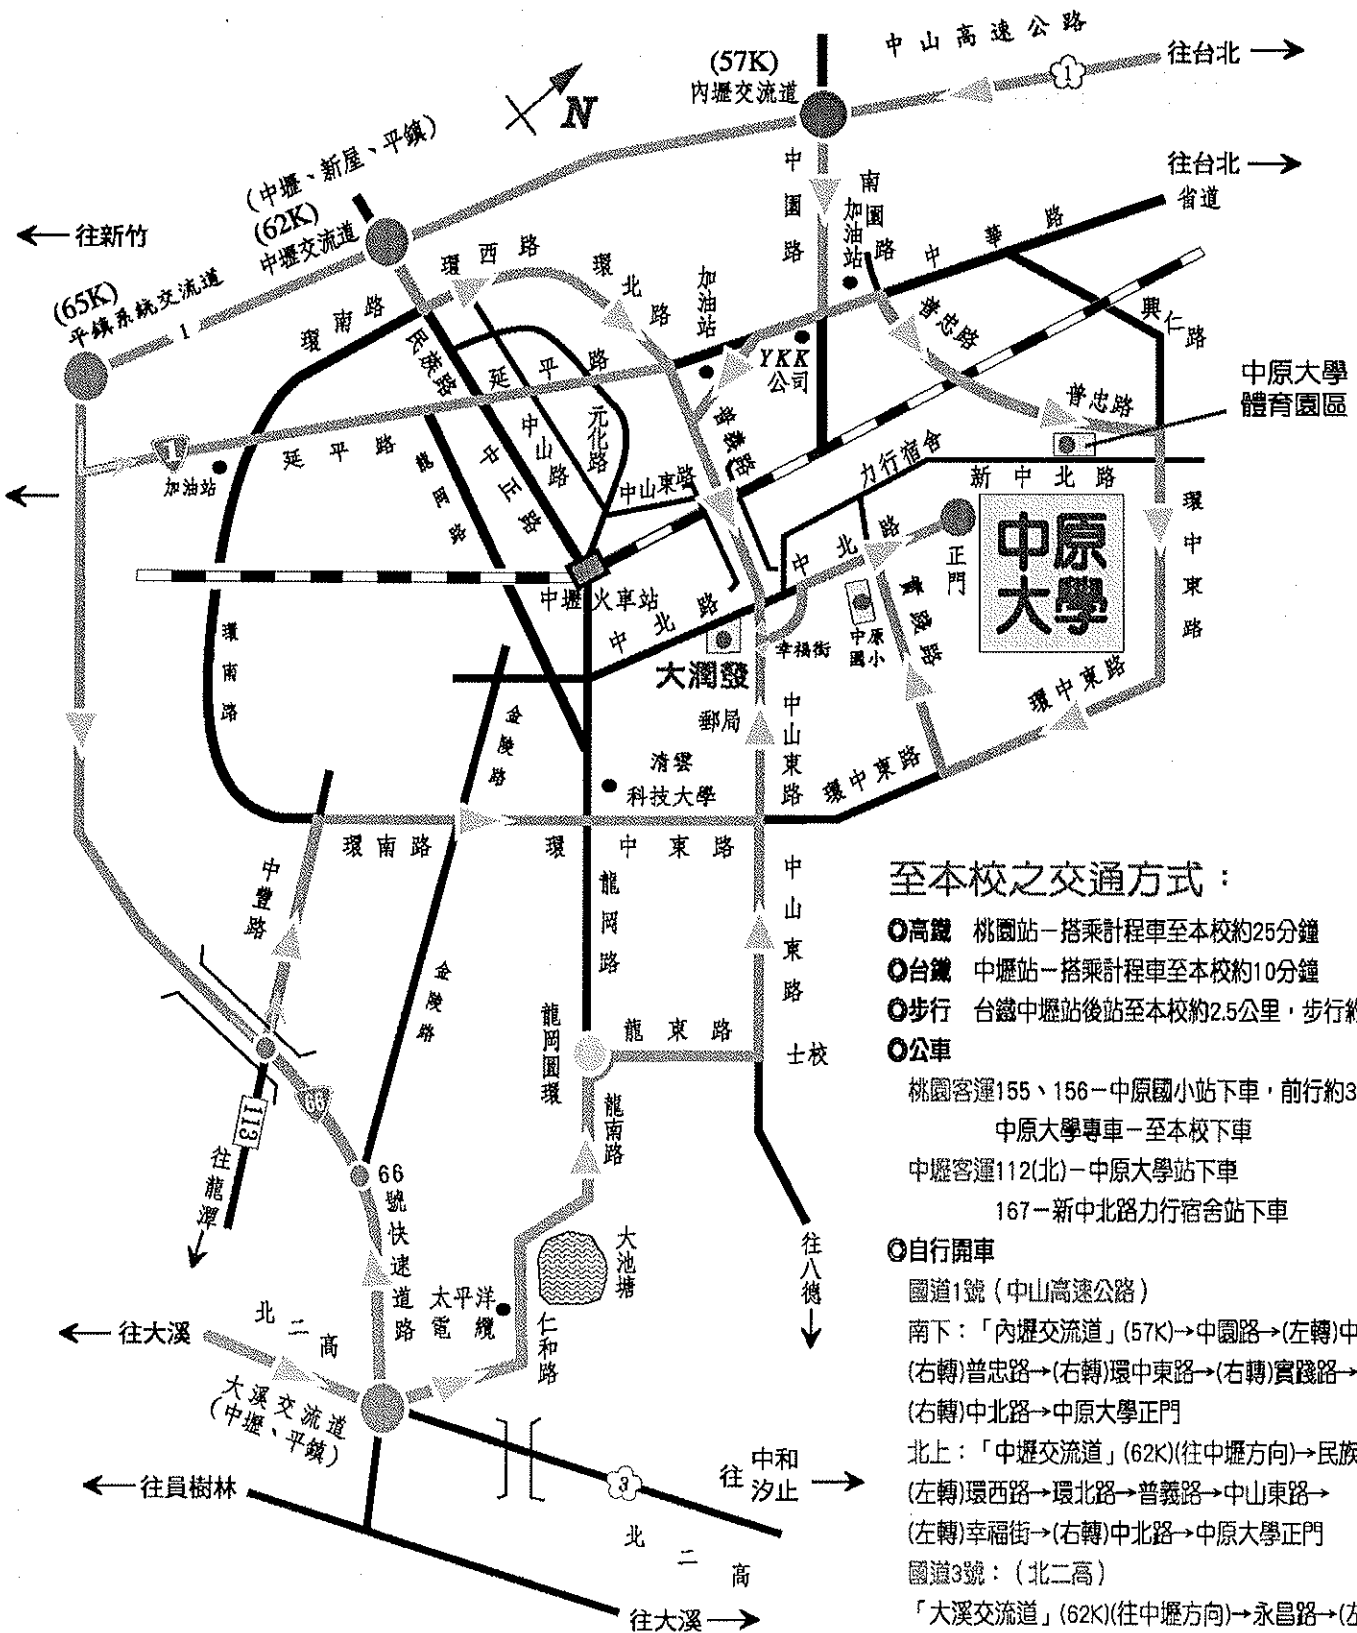

中原大學校區平面圖

Campus Map

索引 Key

- 1.校門 Main Gate
- 2.舊校門 Old Gate
- 3.懷恩樓 Huai En Hall
- 4.維澈樓 Dicson Lee Hall
- 5.天地人三位一體雕塑 Statue of the Trinity
- 6.行政大樓 Administration Building
- 7.鐘塔 Cross Tower
- 8.教務館 Academic Affairs Building
- 9.真知教學大樓 Chen Chih Hall
- 10.篤信大樓 Tu Hsin Hall
- 11.電學大樓 Electrical Engineering and Computer Science Building
- 12.中正樓 Chung Cheng Hall
- 13.恩蔭樓 En Yin Hall
- 14.良善樓 Lian Shan Hall
- 15.建築館 Architecture Building
- 16.祐生建築中心 Yu Sheng Hall
- 17.機車停車場 Motorcycle Parking Lot
- 18.設計學院 Design Building
- 19.景觀館 Landscape Architecture Building
- 20.望樓 Wang Hall
- 21.室設館 Interior Design Building
- 22.土木館 Civil Engineering Building
- 23.莊敬大樓 Chuang Ching Hall
- 24.工學館 Engineering Building
- 25.商設館 Commercial Design Building
- 26.資管樓 Information Management Building
- 27.管理大樓 Management Building

中原大學路線及停車指示圖

至本校之交通方式：

- **高鐵** 桃園站—搭乘計程車至本校約25分鐘
- **台鐵** 中壢站—搭乘計程車至本校約10分鐘
- **步行** 台鐵中壢站後站至本校約2.5公里，步行約30分鐘
- **公車**
 - 桃園客運155、156—中原國小站下車，前行約3分鐘
 - 中原大學專車—至本校下車
 - 中壢客運112(北)—中原大學站下車
 - 167—新中北路力行宿舍站下車
- **自行開車**
 - 國道1號(中山高速公路)
 - 南下：「內壢交流道」(57K)→中園路→(左轉)中華路→(右轉)普忠路→(右轉)環中東路→(右轉)實踐路→(右轉)中北路→中原大學正門
 - 北上：「中壢交流道」(62K)(往中壢方向)→民族路→(左轉)環西路→環北路→普義路→中山東路→(左轉)幸福街→(右轉)中北路→中原大學正門
 - 國道3號：(北二高)
 - 「大溪交流道」(62K)(往中壢方向)→永昌路→(左轉)
 - 「66號快速道路」→「中豐路」出口→(右轉)中豐路→(右轉)環南路→環中東路→(左轉)中山東路→(右轉)幸福街→(右轉)中北路→中原大學正門
- 本校停車位有限，請儘量搭乘大眾運輸工具。