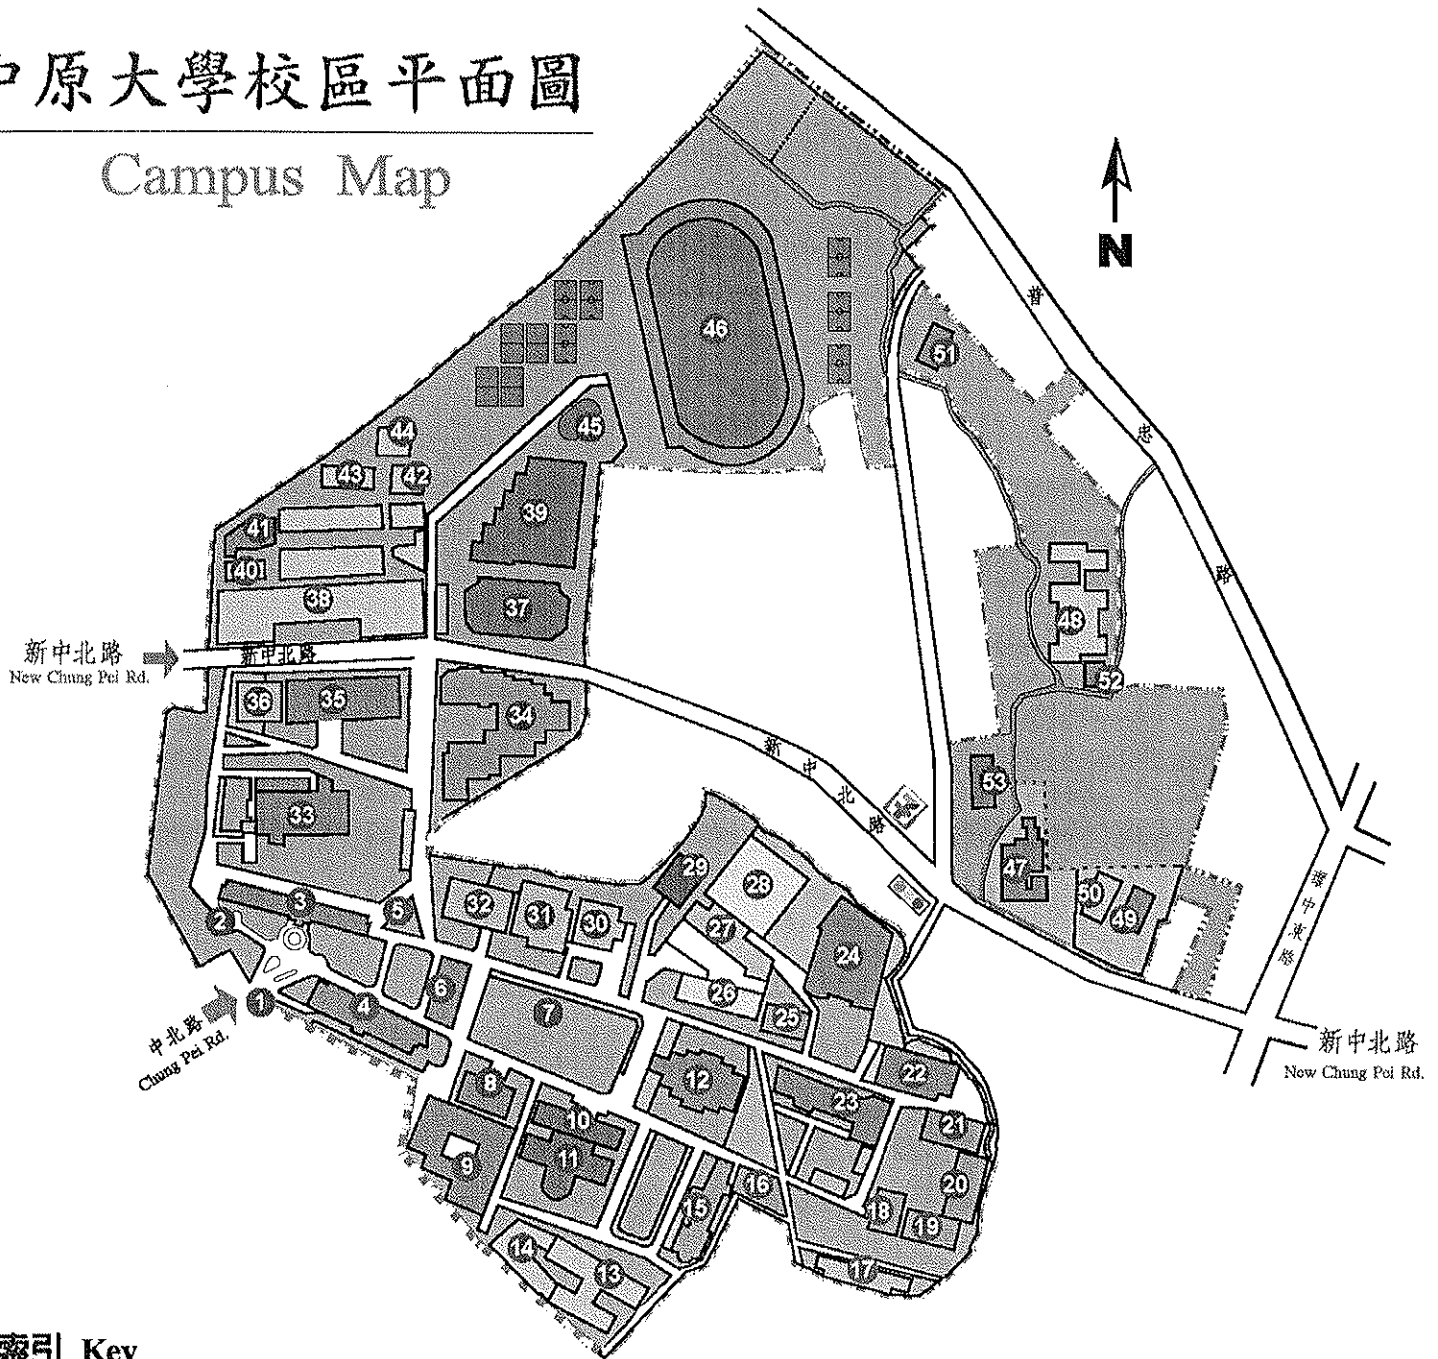

中原大學校區平面圖

Campus Map

索引 Key

- 1.校門 Main Gate
- 2.舊校門 Old Gate
- 3.懷恩樓 Huai En Hall
- 4.維澈樓 Dicson Lee Hall
- 5.天地人三位一體雕塑 Statue of the Trinity
- 6.行政大樓 Administration Building
- 7.鐘塔 Cross Tower
- 8.教務館 Academic Affairs Building
- 9.真知教學大樓 Chen Chih Hall
- 10.篤信大樓 Tu Hsin Hall
- 11.電學大樓 Electrical Engineering and Computer Science Building
- 12.中正樓 Chung Cheng Hall
- 13.恩蔭樓 En Yin Hall
- 14.良善樓 Lian Shan Hall
- 15.建築館 Architecture Building
- 16.祐生建築中心 Yu Sheng Hall
- 17.機車停車場 Motorcycle Parking Lot
- 18.設計學院 Design Building
- 19.景觀館 Landscape Architecture Building
- 20.望樓 Wang Hall
- 21.室設館 Interior Design Building
- 22.土木館 Civil Engineering Building
- 23.莊敬大樓 Chuang Ching Hall
- 24.工學館 Engineering Building
- 25.商設館 Commercial Design Building
- 26.資管樓 Information Management Building
- 27.管理大樓 Management Building

中原大學路線及停車指示圖

至本校之交通方式：

- **高鐵** 桃園站—搭乘計程車至本校約25分鐘
- **台鐵** 中壢站—搭乘計程車至本校約10分鐘
- **步行** 台鐵中壢站後站至本校約2.5公里，步行約30分鐘
- **公車**
 - 桃園客運155、156—中原國小站下車，前行約3分鐘
 - 中原大學專車—至本校下車
 - 中壢客運112(北)—中原大學站下車
 - 167—新中北路力行宿舍站下車
- **自行開車**
 - 國道1號(中山高速公路)
 - 南下：「內壢交流道」(57K)→中園路→(左轉)中華路→(右轉)普忠路→(右轉)環中東路→(右轉)實踐路→(右轉)中北路→中原大學正門
 - 北上：「中壢交流道」(62K)(往中壢方向)→民族路→(左轉)環西路→環北路→普義路→中山東路→(左轉)幸福街→(右轉)中北路→中原大學正門
 - 國道3號：(北二高)
 - 「大溪交流道」(62K)(往中壢方向)→永昌路→(左轉)
 - 「66號快速道路」→「中豐路」出口→(右轉)中豐路→(右轉)環南路→環中東路→(左轉)中山東路→(右轉)幸福街→(右轉)中北路→中原大學正門
- 本校停車位有限，請儘量搭乘大眾運輸工具。